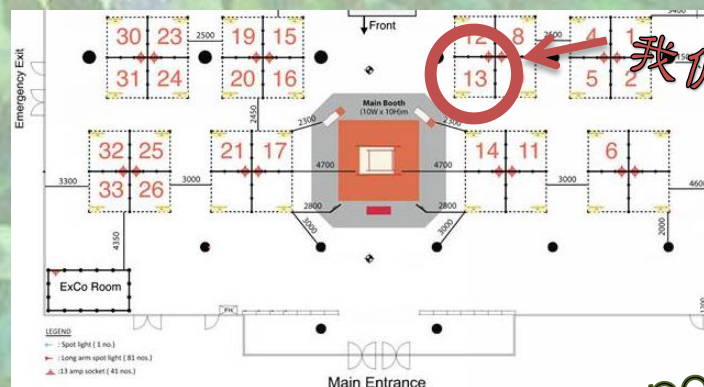

'Separate Rubble on the Double'
The Futuristic Recycler

環保垃圾分類回收系統

Venue: Hong Kong Central Library
Exhibition Gallery

地點: 香港中央圖書館展覽館

Date: 22-26 August

日期: 八月二十二至二十六日

Time: 10 a.m.-7 p.m. (22 August)
1a.m.-7p.m.

時間: 上午十時至下午七時(二十二日下午一時至七時)